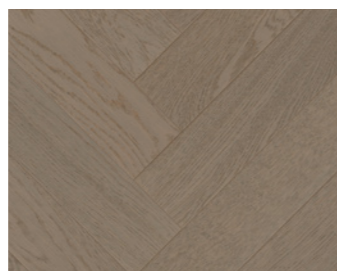

1744422

Dub Castle
Living
lakovaná úprava velmi matná
minifáze