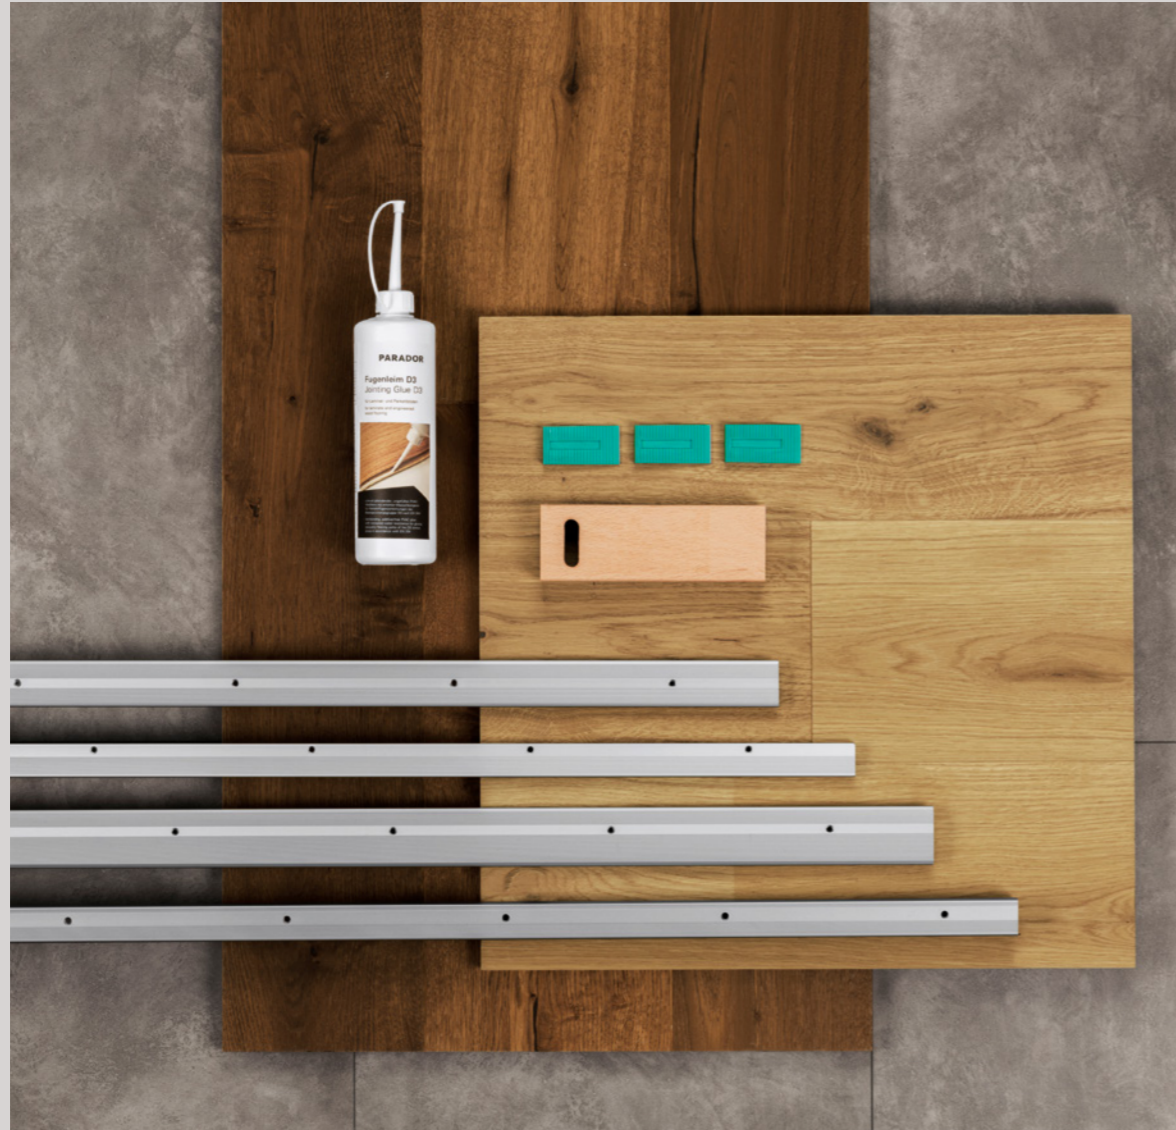

Servis se systémem: O dokonalém celkovém dojmu rozhodují detaily. Proto má společnost připraveno přesně sladěné příslušenství pro pokládku a péči – pro radost z podlahy. Od začátku.

Cenné informace o příslušenství najdete na parador.de/en/your-floor/how-to