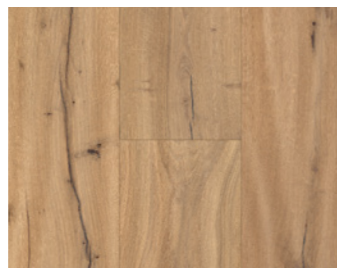

1739959

Dub handscraped kartáčovaný
Classic
přírodně olejovaná bílá plus
4 stranná V drážka