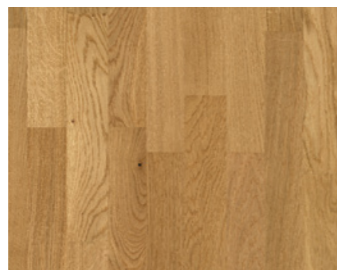

1518101

Dub
Natur
lakovaná úprava matná