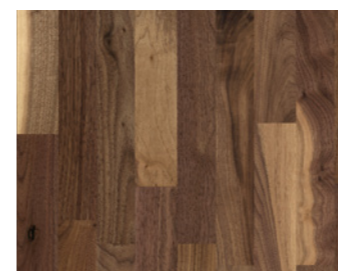

1569686

Vlašský ořech
Rustikal
lakovaná úprava matná

Jednoduše zadejte číslo produktu do vyhledávacího pole na našem webu a prohlédněte si u každé podlahy brilantní velkoformátové detailní fotografie, a to i v zobrazení 3D. Ať už se jedná o porovnání produktů, kalkulačtor materiálu nebo technické údaje – najdete zde vše, co vám poskytne orientaci při výběru vašeho oblíbeného produktu.
parador.de/en