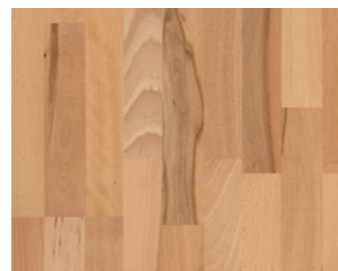

Dub
Rustikal
lakovaná úprava matná bílá

1595130

Dub bílé póry
Rustikal
lakovaná úprava matná bílá

1595164

Dub Pure
Rustikal
lakovaná úprava matná

1569684

Buk
Natur
lakovaná úprava matná

1518246