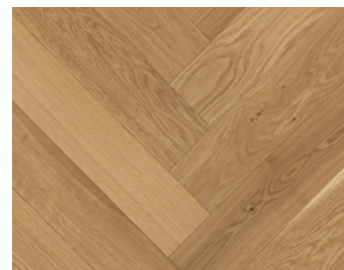

Trendtime 3 – lamela (pokládka do vzoru rybí kosti)

d 570 × š 95 × v 10,5 mm

Trendtime 3 – lamela (pokládka do vzoru rybí kosti)

50

1739935

Dub
Living
přírodně olejovaný plus
minifáze