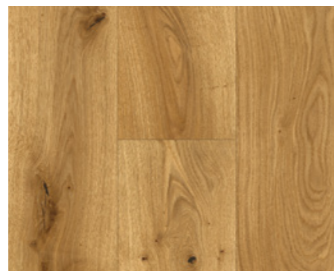

1518264

Dub kartáčovaný
Rustikal
přírodně olejovaná
minifáze