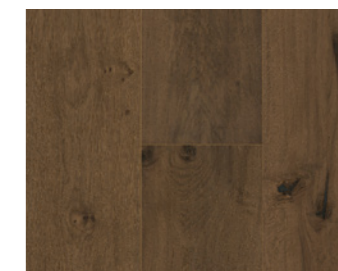

1739951

Dub smoked grey handcrafted

Classic
přírodně olejovaný plus
4 stranná V drážka

Společnost Parador nabízí ke každé podlaze opticky sladěné podlahové lišty. Jednoduše zadejte číslo produktu své oblíbené podlahy do vyhledávacího pole na našem webu a zobrazí se vám odpovídající podlahové lišty.
parador.de/en