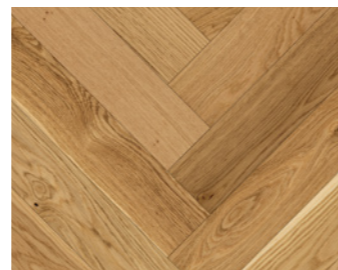

1601582

Dub
Living
lakovaná úprava matná
minifáze