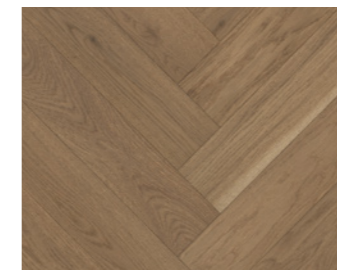

1739933

Dub nougat
Living
lakovaná úprava matná
minifáze