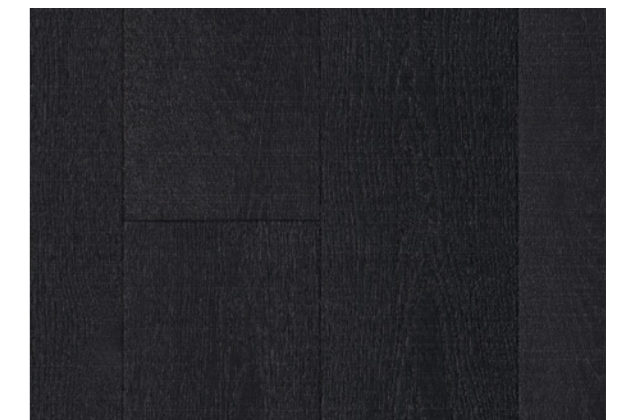

1739943

Třívrstvé dřevěné podlahy
Trendtime 6
Dub noir struktura řezu
Living
přírodně olejovaný plus
4 stranná V drážka