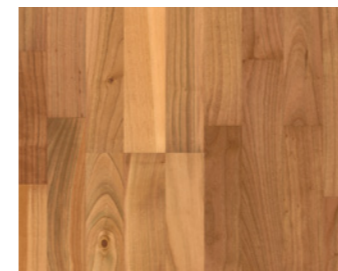

1518116

Třešeň evropská pařená
Living
lakovaná úprava matná