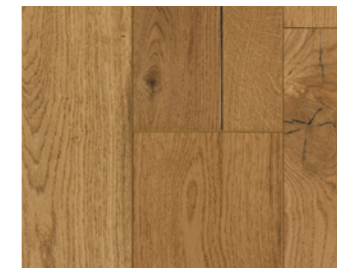

1744429

Dub Multiplank
Classic
přírodně olejovaný plus
minifáze