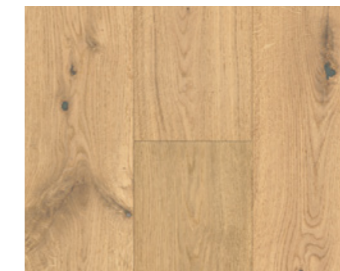

1739912

Dub Pure
Rustikal
přírodně olejovaný plus
minifáze