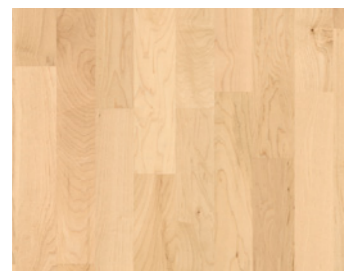

Classic 3060 – parketový vzor 3-pásový

d 2200 × š 185 × v 13 mm

1518122

Javor evropský
Natur
lakovaná úprava matná

1270338

Jasan
Living
lakovaná úprava matná bílá

1518121

Jasan Fineline vzor
Natur
lakovaná úprava matná bílá