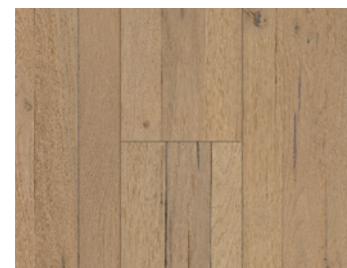

d 1882 × š 190 × v 15 mm

1744430

Dub Pinot Loftplank
Classic
přírodně olejovaný plus
minifáze