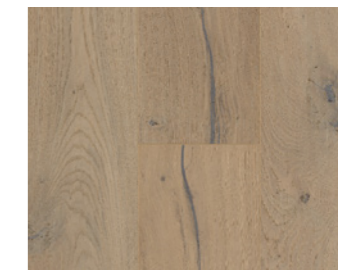

1739950

Dub limed handcrafted

Classic
přírodně olejovaný plus
4 stranná V drážka

1744432

Dub smoked stone handcrafted

Classic
přírodně olejovaný plus
4 stranná V drážka

1739944

Dub handcrafted