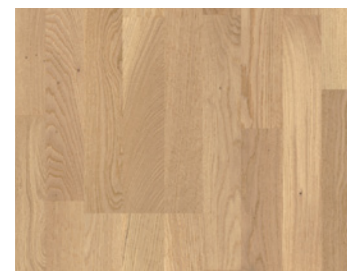

1595164

Dub Pure
Rustikal
lakovaná úprava matná