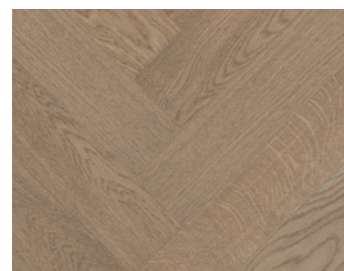

1744423

Dub Chalet
Living
lakovaná úprava velmi matná
minifáze