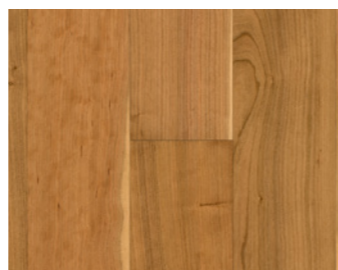

1257371

Třešeň americká
Natur
lakovaná úprava
4 stranná V drážka