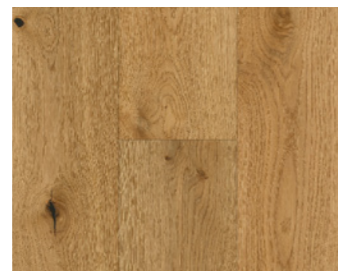

1739902

Dub Soft struktura
Rustikal
přírodně olejovaný plus
minifáze