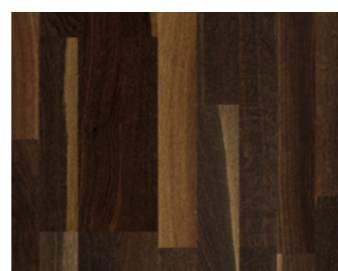

1518113

Dub kouřový
Living
lakovaná úprava matná

Pokud jde o povrchové úpravy, nabízí společnost Parador kromě úpravy „lakovaná matná“ ještě další stupně matného lesku, jako je např. špičková úprava „lakovaná velmi matná professional“ pro všechny oblasti s intenzivním zatížením.
Další informace najdete na straně 67.