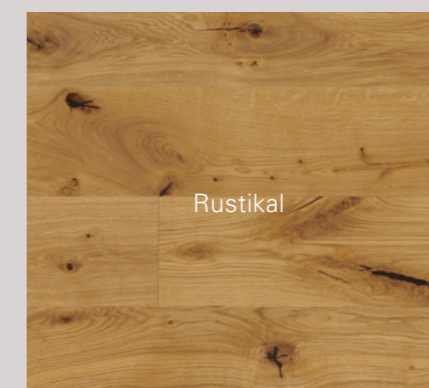

Další informace najdete na parador.de/en/your-floor/product-knowledge/engineered-wood-flooring