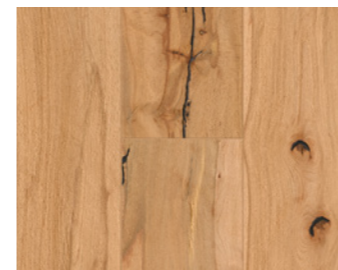

Trendtime 8 – selský vzor

d 1882 × š 190 × v 14 mm

1744431

Buk elephant skin

Classic
přírodně olejovaný plus
4 stranná V drážka