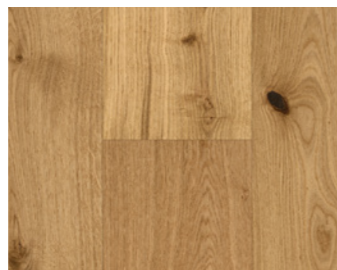

Classic 3025 – selský vzor

d 1170 × š 120 × v 13 mm

1744846

Dub Soft struktura

Rustikal
přírodně olejovaný plus
minifáze
velkoplošný formát

1744844

Dub

Rustikal
lakovaná úprava matná
minifáze
velkoplošný formát