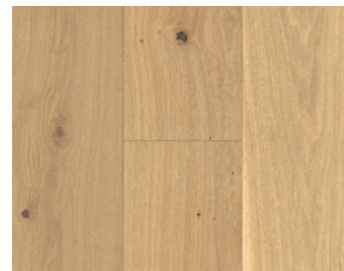

1518261

Dub
Rustikal
přírodně olejovaná bílá
minifáze

1697032

Dub kartáčovaný
Rustikal
lakovaná úprava matná
minifáze

1601463

Dub
Natur
lakovaná úprava matná
minifáze

1601464

Dub
Rustikal
lakovaná úprava matná
minifáze