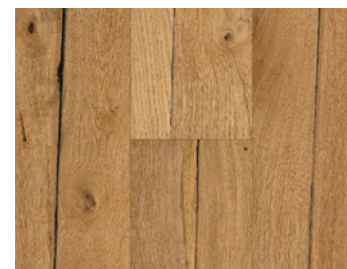

1739957

Dub tree plank
Classic
přírodně olejovaný plus
4 stranná V drážka