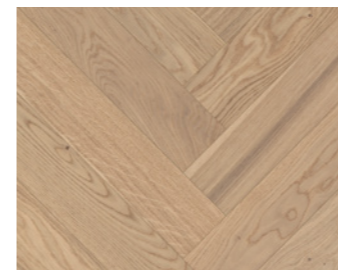

1601580

Dub Pure
Living
lakovaná úprava matná
minifáze