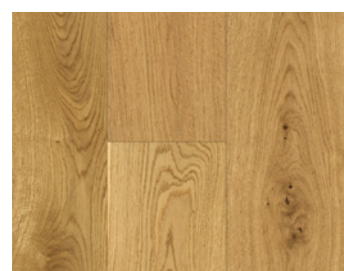

Dub

Natur
přírodně olejovaný plus
minifáze

1744850

Dub

Living
přírodně olejovaný plus
minifáze

1744854

Dub kartáčovaný

Rustikal
lakovaná úprava matná
minifáze
selský vzor